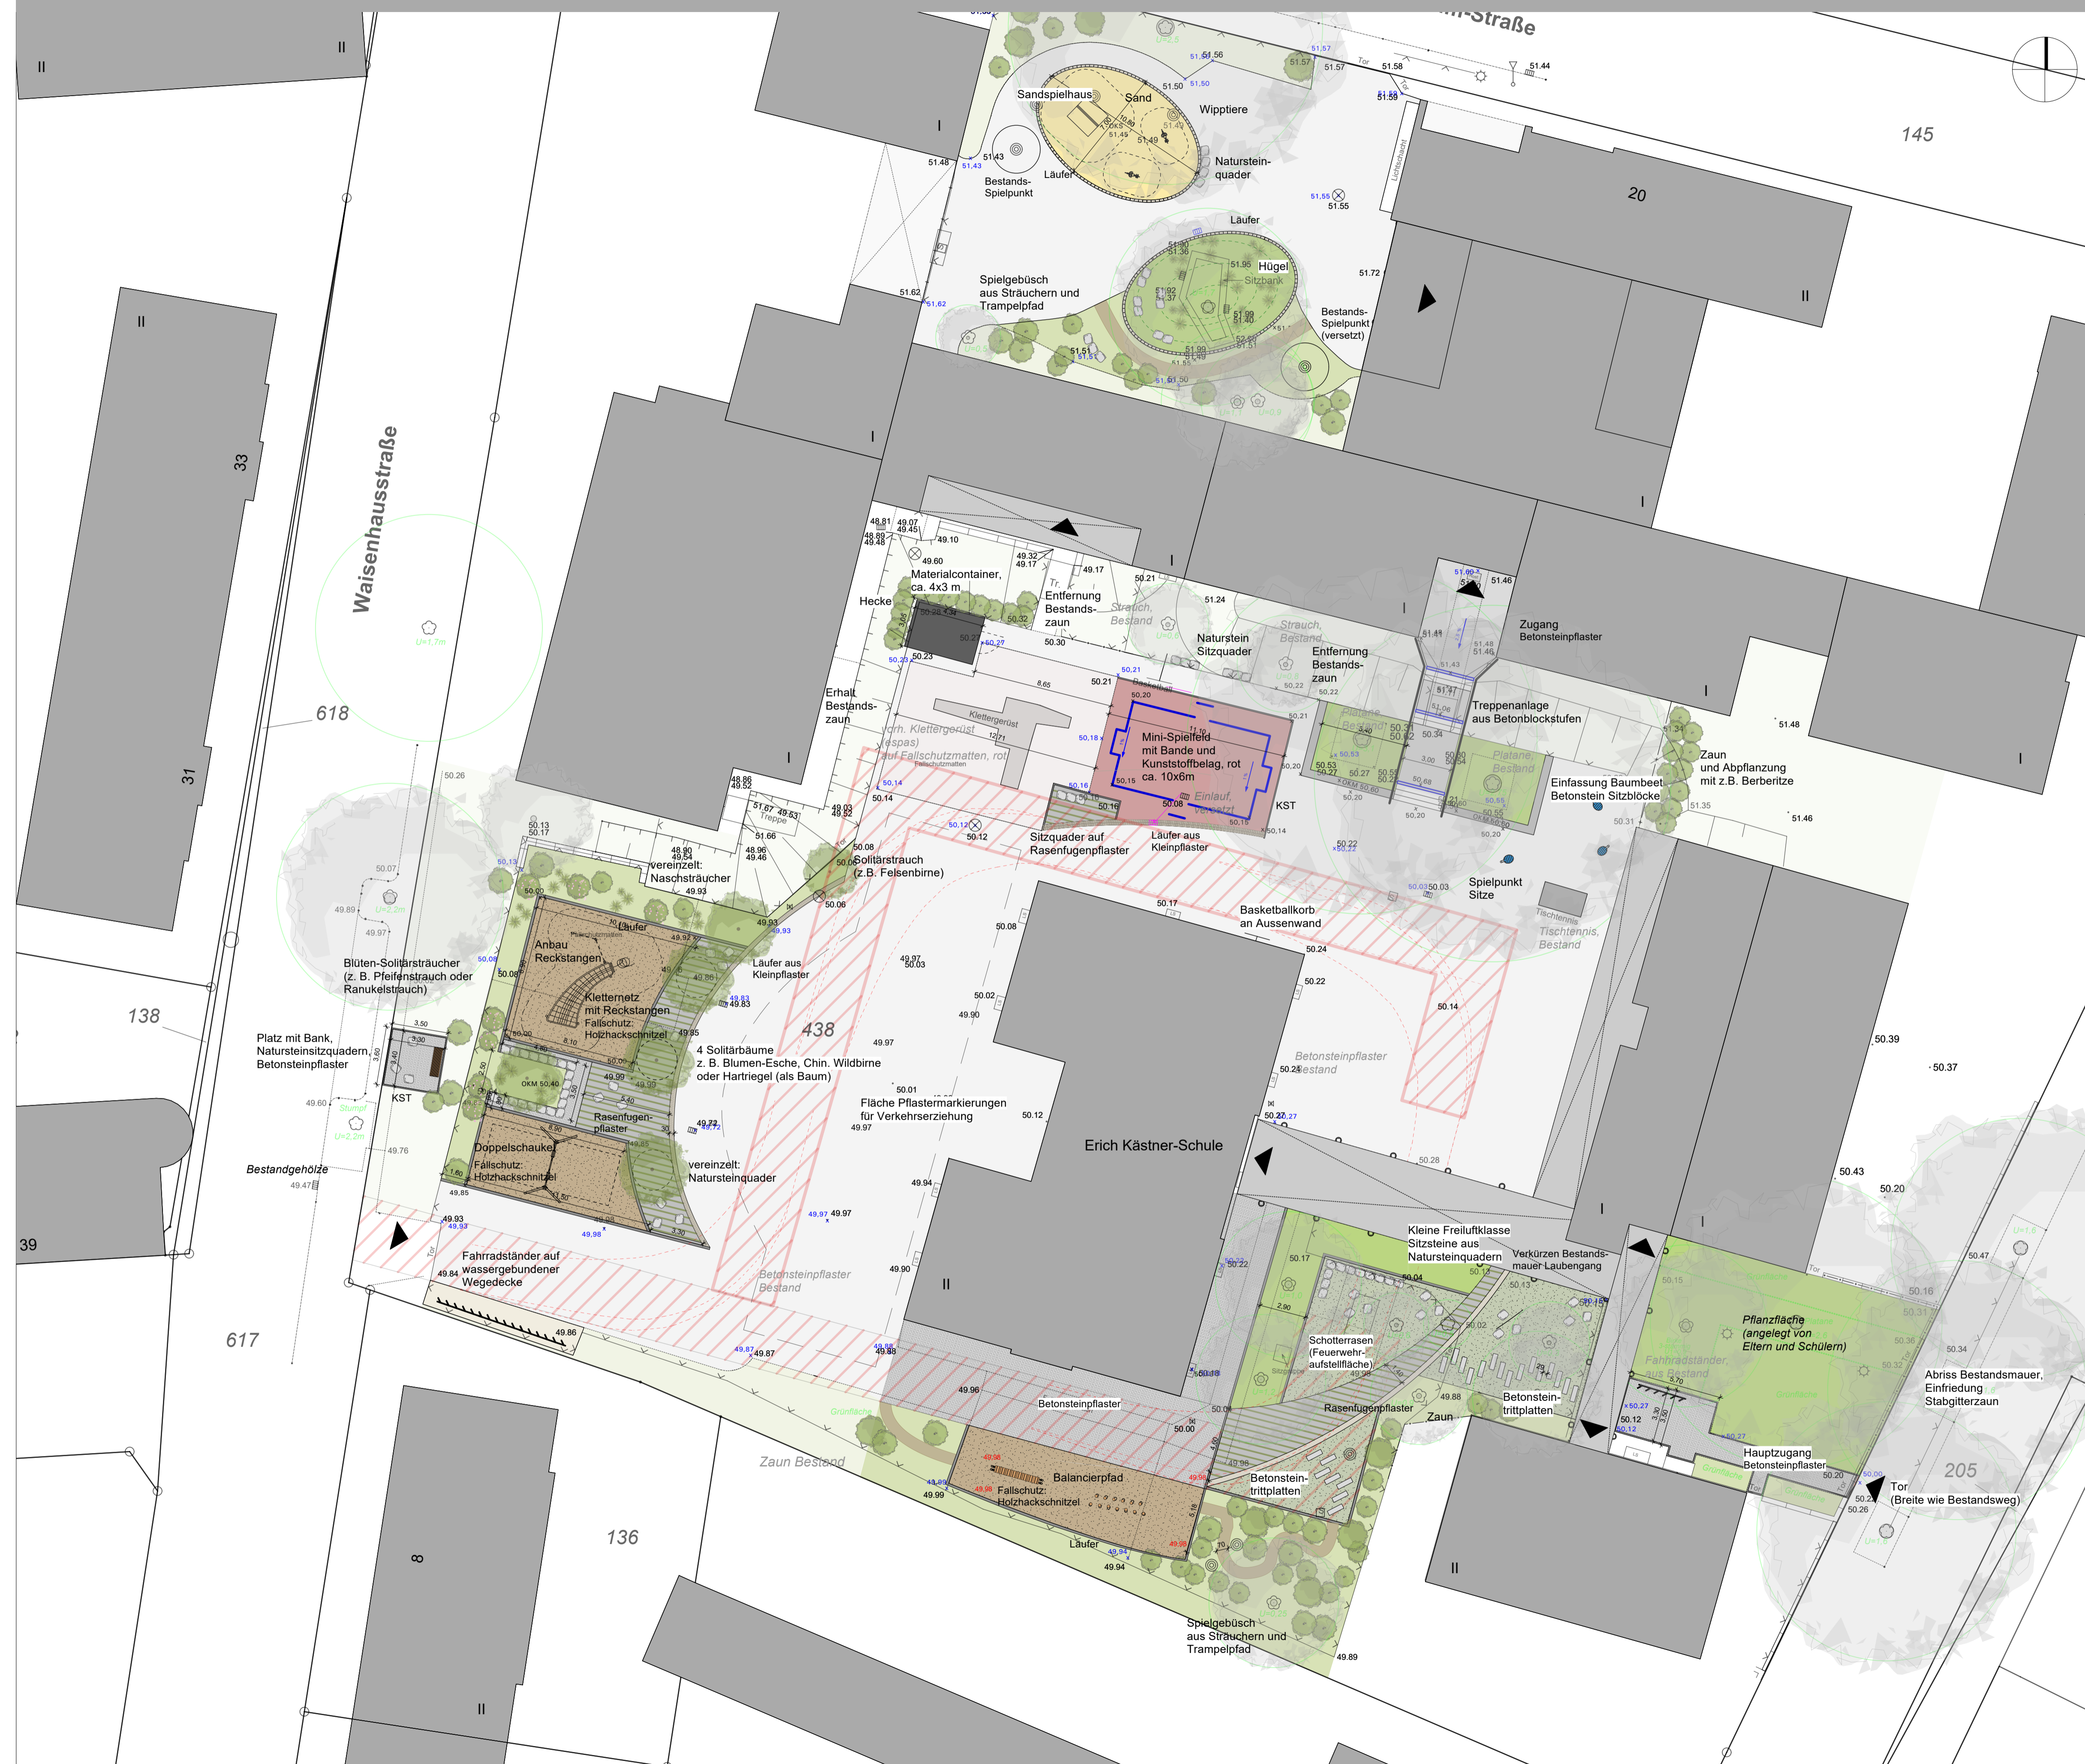

Umgestaltung des Schulhofes an der Erich Kästner-Schule

- x50,22 Anschlusshöhen im Bestand
- x50,14 Planungshöhen